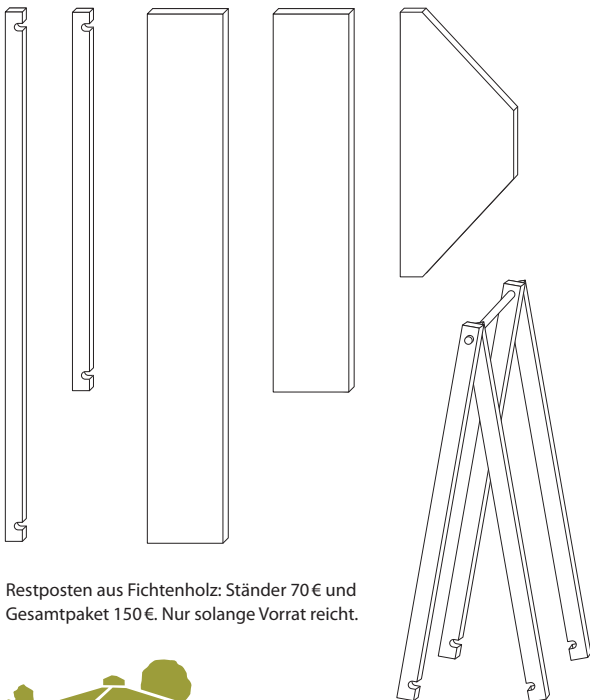

Der Spielständer

STABIL - AUS HOLZ - PLATZSPAREND - INDIVIDUELL - KREATIV

Die Preise

Ständer 80 €

Dach 25 €

Brett lang 21 €

Brett kurz 15 €

Brett für Ecke 15 €

Stützstange lang 10 €

Stützstange kurz 7 €

Gesamtpaket nur 160 €
statt 173 €

Restposten aus Fichtenholz: Ständer 70 € und Gesamtpaket 150 €. Nur solange Vorrat reicht.